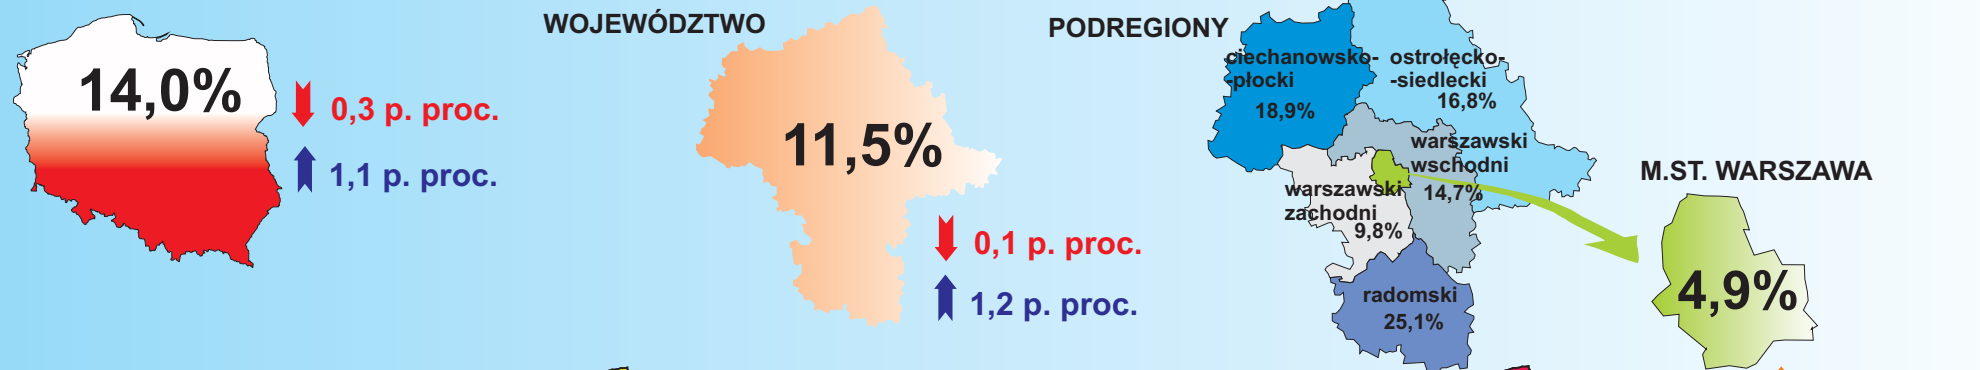

STOPA BEZROBOCIA REJESTROWANEGO W KOŃCU KWIETNIA 2013 R.

Najwyższa stopa bezrobocia powiaty:

- szydłowiecki – 38,0%
- radomski – 31,3%
- przysuski – 27,1%

Najniższa stopa bezrobocia powiaty:

- m.st. Warszawa – 4,9%
- warszawski zachodni – 7,2%
- grodziski – 8,4%

Stopa bezrobocia w końcu kwietnia 2013 r.

Wzrost stopy bezrobocia w odniesieniu do analogicznego okresu poprzedniego roku (w punktach procentowych)

↓ spadek w stosunku do marca 2013 r. ↑ wzrost w stosunku do kwietnia 2012 r. ↑ bez zmian w stosunku do marca 2013 r. () W nawiasach podano liczbę powiatów.