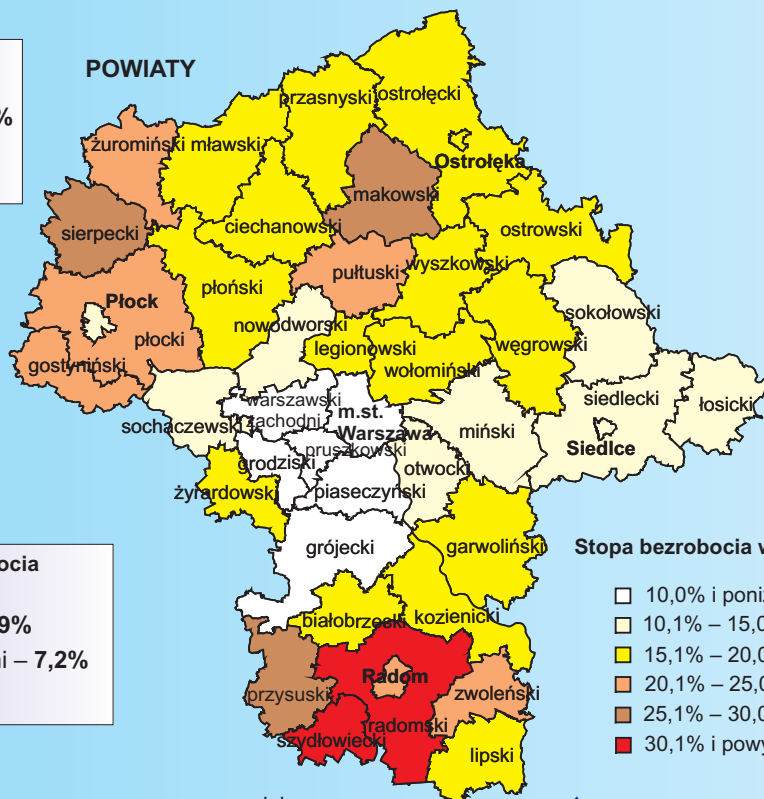

STOPA BEZROBOCIA REJESTROWANEGO W KOŃCU KWIETNIA 2013 R.

Najwyższa stopa bezrobocia powiaty:

- szydłowiecki – 38,0%
- radomski – 31,3%
- przysuski – 27,1%

Najniższa stopa bezrobocia powiaty:

- m.st. Warszawa – 4,9%
- warszawski zachodni – 7,2%
- grodziski – 8,4%

Stopa bezrobocia w końcu kwietnia 2013 r.

Wzrost stopy bezrobocia w odniesieniu do analogicznego okresu poprzedniego roku (w punktach procentowych)

↓ spadek w stosunku do marca 2013 r. ↑ wzrost w stosunku do kwietnia 2012 r. ↑ bez zmian w stosunku do marca 2013 r. () W nawiasach podano liczbę powiatów.