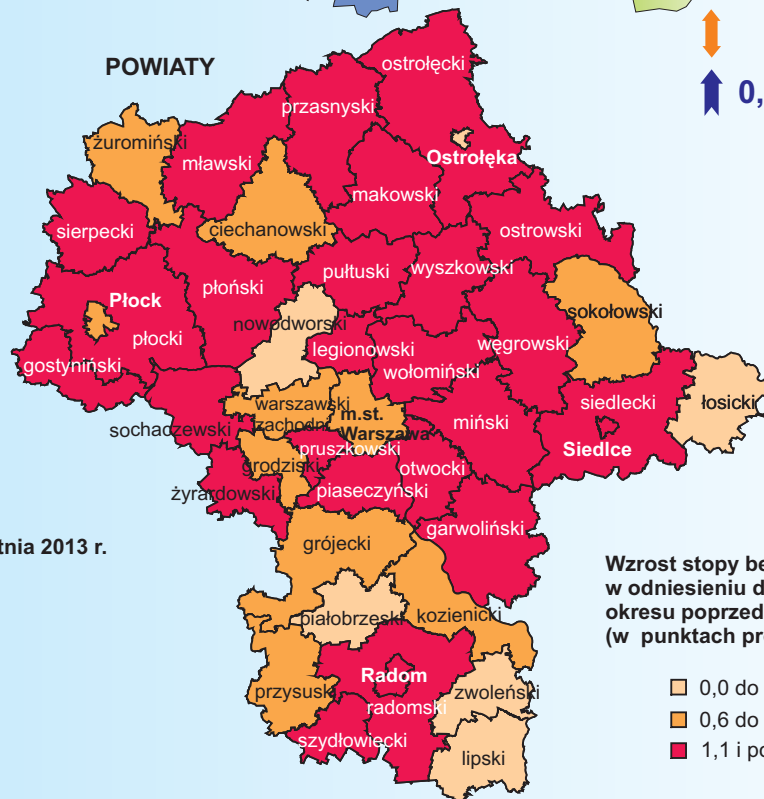

STOPA BEZROBOCIA REJESTROWANEGO W KOŃCU KWIETNIA 2013 R.

Najwyższa stopa bezrobocia powiaty:

- szydłowiecki – 38,0%
- radomski – 31,3%
- przysuski – 27,1%

Najniższa stopa bezrobocia powiaty:

- m.st. Warszawa – 4,9%
- warszawski zachodni – 7,2%
- grodziski – 8,4%

Stopa bezrobocia w końcu kwietnia 2013 r.

Wzrost stopy bezrobocia w odniesieniu do analogicznego okresu poprzedniego roku (w punktach procentowych)

↓ spadek w stosunku do marca 2013 r. ↑ wzrost w stosunku do kwietnia 2012 r. ↑ bez zmian w stosunku do marca 2013 r. () W nawiasach podano liczbę powiatów.